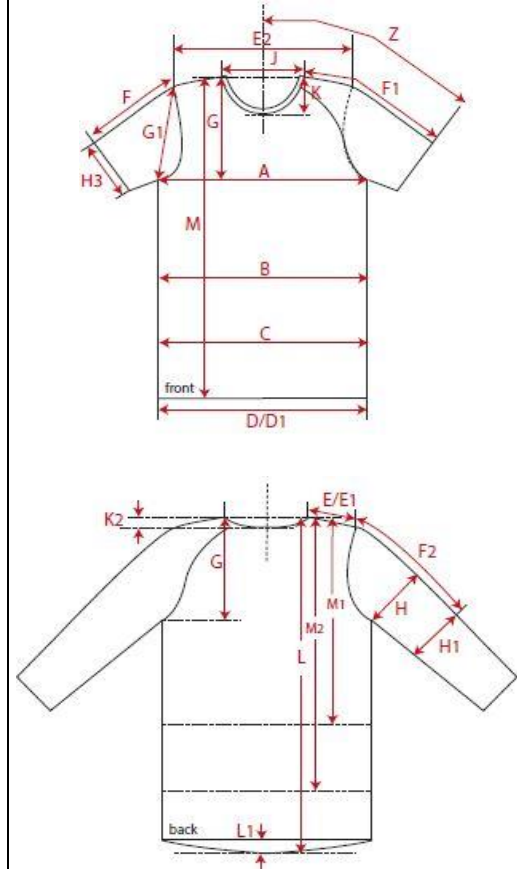

| Fertigungsmaße in cm für Größe / measurements in cm for size | CODE | TOLERANCE (+/-) | XS    | IS | S     | IS | M     | IS | L     | IS | XL    | IS | XXL   | IS | 3XL   | IS | 4XL   | IS | 5XL   | IS | 6XL | IS |  |
|--|------|-----------------|-------|----|-------|----|-------|----|-------|----|-------|----|-------|----|-------|----|-------|----|-------|----|-----|----|--|
| front length from HSP  | M    | 1               | 64,00 |    | 66,00 |    | 68,00 |    | 70,00 |    | 72,00 |    | 74,00 |    | 75,00 |    | 76,00 |    | 77,00 |    |     |    |  |
| 1/2 chest width  | A    | 1               | 55,00 |    | 58,00 |    | 61,00 |    | 64,00 |    | 67,00 |    | 70,00 |    | 74,50 |    | 79,00 |    | 83,50 |    |     |    |  |
| 1/2 waist width  | B    | 1               | 51,00 |    | 54,00 |    | 57,00 |    | 60,00 |    | 63,00 |    | 66,00 |    | 70,50 |    | 75,00 |    | 79,50 |    |     |    |  |
| waist position from HSP                                      | M1   | 0,5             | 44,30 |    | 44,90 |    | 45,50 |    | 46,10 |    | 46,70 |    | 47,30 |    | 47,90 |    | 48,50 |    | 49,10 |    |     |    |  |
| 1/2 hem width above cuff                                     | D2   | 1               | 45,00 |    | 48,00 |    | 51,00 |    | 54,00 |    | 57,00 |    | 60,00 |    | 64,50 |    | 69,00 |    | 73,50 |    |     |    |  |
| 1/2 hem width  | D    | 1               | 41,00 |    | 44,00 |    | 47,00 |    | 50,00 |    | 53,00 |    | 56,00 |    | 60,50 |    | 65,00 |    | 69,50 |    |     |    |  |
| shoulder to shoulder   | E2   | 1               | 45,20 |    | 46,60 |    | 48,00 |    | 49,40 |    | 50,80 |    | 52,20 |    | 54,30 |    | 56,40 |    | 58,50 |    |     |    |  |
| sleeve length from shoulder (set in)                         | F    | 1               | 67,70 |    | 68,10 |    | 68,50 |    | 68,90 |    | 69,30 |    | 69,70 |    | 70,10 |    | 70,50 |    | 70,90 |    |     |    |  |
| armhole straight (set in)                                    | G1   | 1               | 24,20 |    | 25,10 |    | 26,00 |    | 26,90 |    | 27,80 |    | 28,70 |    | 29,60 |    | 30,50 |    | 31,40 |    |     |    |  |
| 1/2 upper arm width  | H    | 0,5             | 22,00 |    | 23,00 |    | 24,00 |    | 25,00 |    | 26,00 |    | 27,00 |    | 28,50 |    | 30,00 |    | 31,50 |    |     |    |  |
| 1/2 elbow width  | H1   | 0,5             | 19,60 |    | 20,30 |    | 21,00 |    | 21,70 |    | 22,40 |    | 23,10 |    | 24,10 |    | 25,10 |    | 26,10 |    |     |    |  |
| elbow position from shoulder (set in)                        | F2   | 0,5             | 35,00 |    | 35,50 |    | 36,00 |    | 36,50 |    | 37,00 |    | 37,50 |    | 38,00 |    | 38,50 |    | 39,00 |    |     |    |  |
| 1/2 sleeve hem width   | H3   | 0,5             | 9,20  |    | 9,60  |    | 10,00 |    | 10,40 |    | 10,80 |    | 11,20 |    | 11,80 |    | 12,40 |    | 13,00 |    |     |    |  |
| sleeve height/ sleeve cuff height                            | V1   | 0,5             | 8,50  |    | 8,50  |    | 8,50  |    | 8,50  |    | 8,50  |    | 8,50  |    | 8,50  |    | 8,50  |    | 8,50  |    |     |    |  |
| hem height/ hem cuff height                                  | V    | 0,5             | 8,50  |    | 8,50  |    | 8,50  |    | 8,50  |    | 8,50  |    | 8,50  |    | 8,50  |    | 8,50  |    | 8,50  |    |     |    |  |
| 1/2 neck width   | J    | 0,5             | 18,80 |    | 19,40 |    | 20,00 |    | 20,60 |    | 21,20 |    | 21,80 |    | 22,70 |    | 23,60 |    | 24,50 |    |     |    |  |
| front neck drop  | K    | 0,5             | 9,90  |    | 10,20 |    | 10,50 |    | 10,80 |    | 11,10 |    | 11,40 |    | 11,85 |    | 12,30 |    | 12,75 |    |     |    |  |
| back neck drop   | K2   | 0,5             | 2,50  |    | 2,50  |    | 2,50  |    | 2,50  |    | 2,50  |    | 2,50  |    | 2,50  |    | 2,50  |    | 2,50  |    |     |    |  |
| collar heigh C/F   | S    | 0,5             | 4,50  |    | 4,50  |    | 4,50  |    | 4,50  |    | 4,50  |    | 4,50  |    | 4,50  |    | 4,50  |    | 4,50  |    |     |    |  |
| front pocket opening   | U    | 0,5             | 16,50 |    | 16,50 |    | 17,00 |    | 17,00 |    | 17,50 |    | 17,50 |    | 18,00 |    | 18,00 |    | 18,00 |    |     |    |  |
| front pocket position from HSP                               | T    | 0,5             | 36,50 |    | 37,50 |    | 38,50 |    | 39,50 |    | 40,50 |    | 41,50 |    | 42,50 |    | 43,50 |    | 44,50 |    |     |    |  |
| front pocket position from hem without waistbande            | T    | 0,5             | 4,00  |    | 5,00  |    | 6,00  |    | 7,00  |    | 8,00  |    | 9,00  |    | 10,00 |    | 11,00 |    | 12,00 |    |     |    |  |
| front pocket position from centre front top                  | T    | 0,5             | 13,00 |    | 14,00 |    | 15,00 |    | 16,00 |    | 17,00 |    | 18,00 |    | 19,00 |    | 20,00 |    | 21,00 |    |     |    |  |
| front pocket position from centre front bottom               | T    | 0,5             | 15,00 |    | 16,00 |    | 17,00 |    | 18,00 |    | 19,00 |    | 20,00 |    | 21,00 |    | 22,00 |    | 23,00 |    |     |    |  |
| inner pocket opening   | U    | 0,5             | 15,50 |    | 15,50 |    | 16,00 |    | 16,00 |    | 16,50 |    | 16,50 |    | 17,00 |    | 17,00 |    | 17,00 |    |     |    |  |